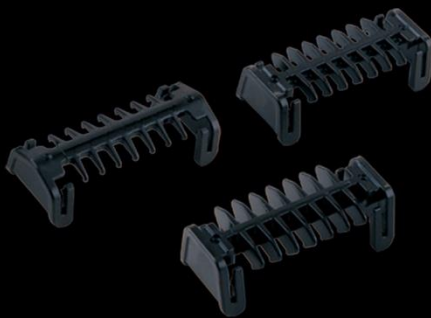

Incluye 1 peine de alzada para distintos largos de barba y bigote:

- 3mm, 5mm, 7mm y 9mm

USO CON Y SIN CABLE
RECARGABLE

2 PEINES

CUCHILLAS
LAVABLES

BI VOLTAJE

Precio de Venta Referencial \$29.990

Precio Oferta Socio Club \$25.491

Descuento Socio Club - \$4.499 (15%)

AFEITADORA CORPORAL **SG-8300**

- Recorta el vello corporal hasta en las zonas más sensibles
- Cuchillas de acero inoxidable
- Recortador bidireccional con doble cuchilla lo que facilita la variedad de estilos de corte
- Protege tu piel con los 3 peines de alzada de 1,3,5 mm sin el contacto directo con la piel
- Recargable
- Quick Charge, 1,5 hrs. de carga para 60 min de uso continuo
- Uso en seco o dentro de la ducha
- Fácil de limpiar, resistente al agua
- Cable USB
- Bolso para guardar
- Garantía 2 años