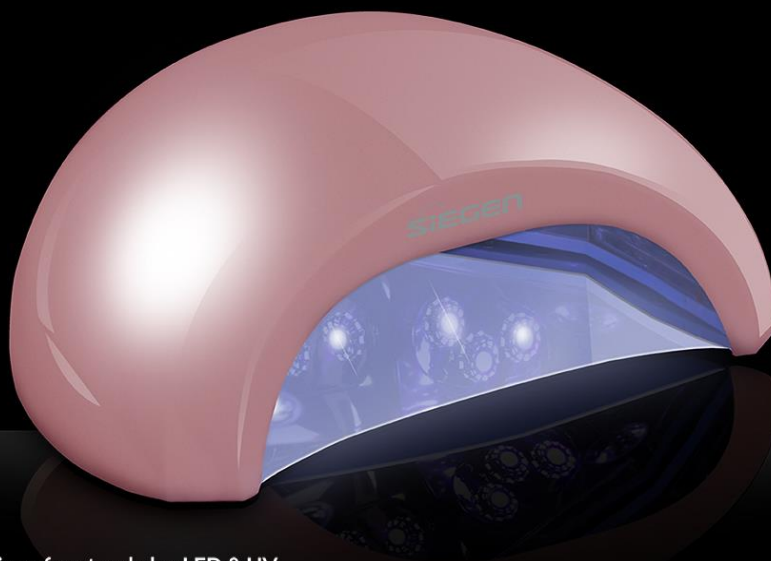

- 3 niveles de intensidad de succión
- Recargable, con puerto USB
- Tratamiento seguro, no invasivo y sin dolor
- Cabezales lavables
- Diseño ergonómico y liviano, cómodo para transportar

- ✓ Limpieza facial profunda
- ✓ Aspira puntos negros
- ✓ Remueve exceso de grasitud facial
- ✓ Previene el acné
- ✓ Exfolia eliminando piel muerta y suciedad

Precio de Venta Referencial \$69.990

Precio Oferta Socio Club \$59.492

Descuento Socio Club - \$10.498 (15%)

SECADOR DE ESMALTE PARA UÑAS 3 EN 1

SG 1250

- 20 luces LED que combinan fuentes de luz LED & UV
 - Para todo tipo de esmalte:
 - Secado esmalte tradicional
 - Secado esmalte permanente
 - Secado geles
 - Seleccionador de tiempo de secado: 10 seg - 30 seg - 60 seg - 90 seg
 - Sensor infrarrojo encendido automático
 - Base de apoyo magnética reflectante
 - Capacidad para 5 dedos, pies o manos
 - 50.000 horas de vida útil
 - Bi-voltaje
 - Luz blanca, no daña uñas, manos, pies y ojos
 - Baja emisión de calor
 - Uso enchufado
 - Silencioso
- Base desmontable para una fácil limpieza