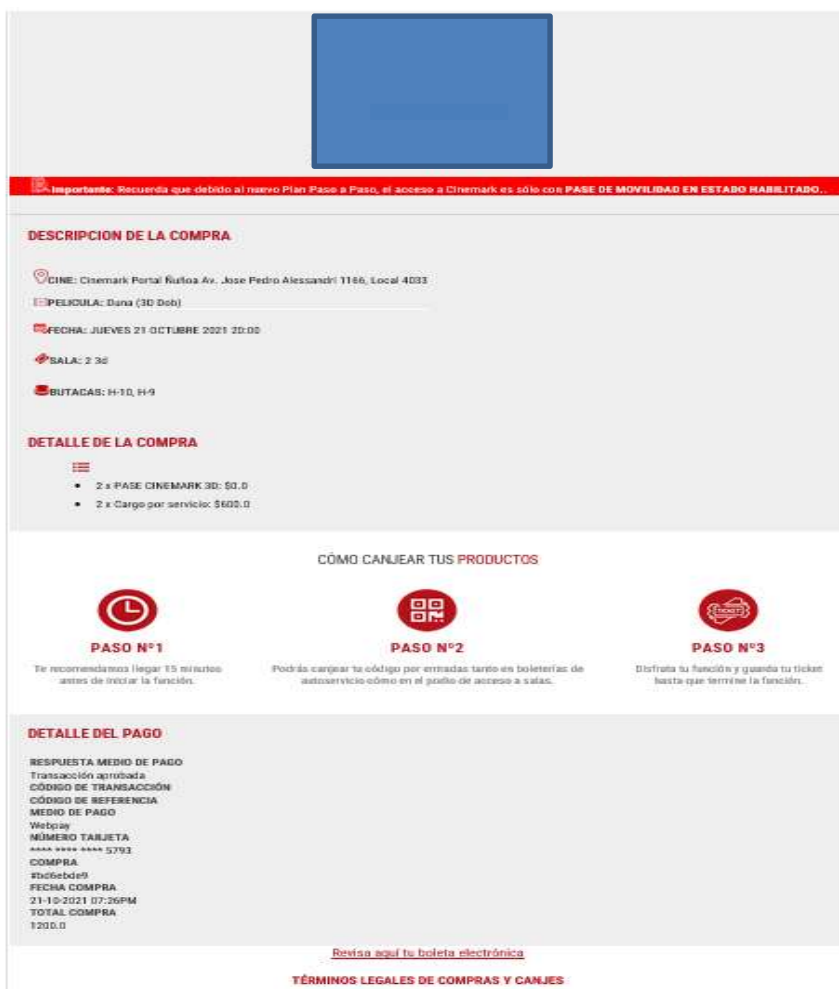

Y se realiza el pago y le llegara un correo con la compra exitosa