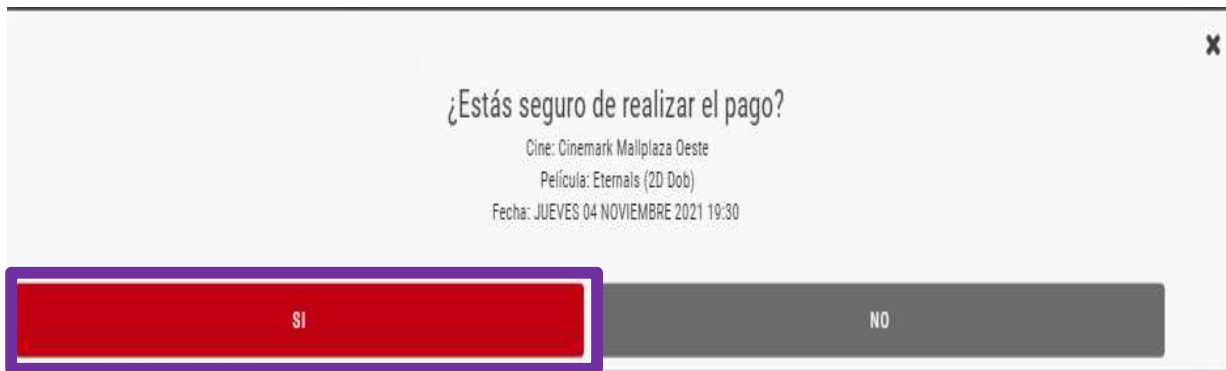

Se debe CONFIRMAR si es correcto la información, si es correcta se debe hacer clic en SI