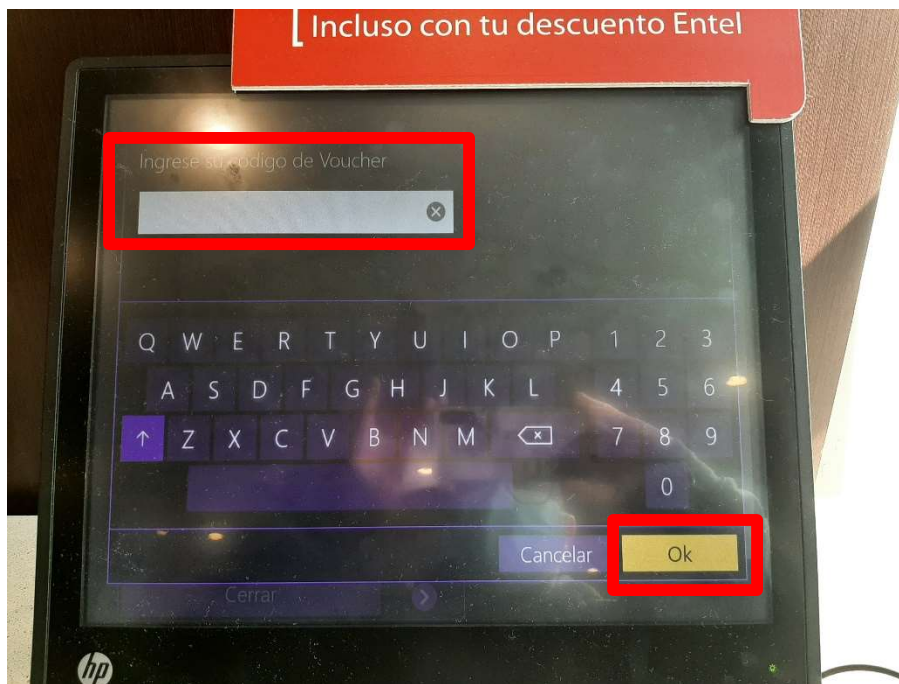

Ingresan el código, hacen clic en OK y continuar