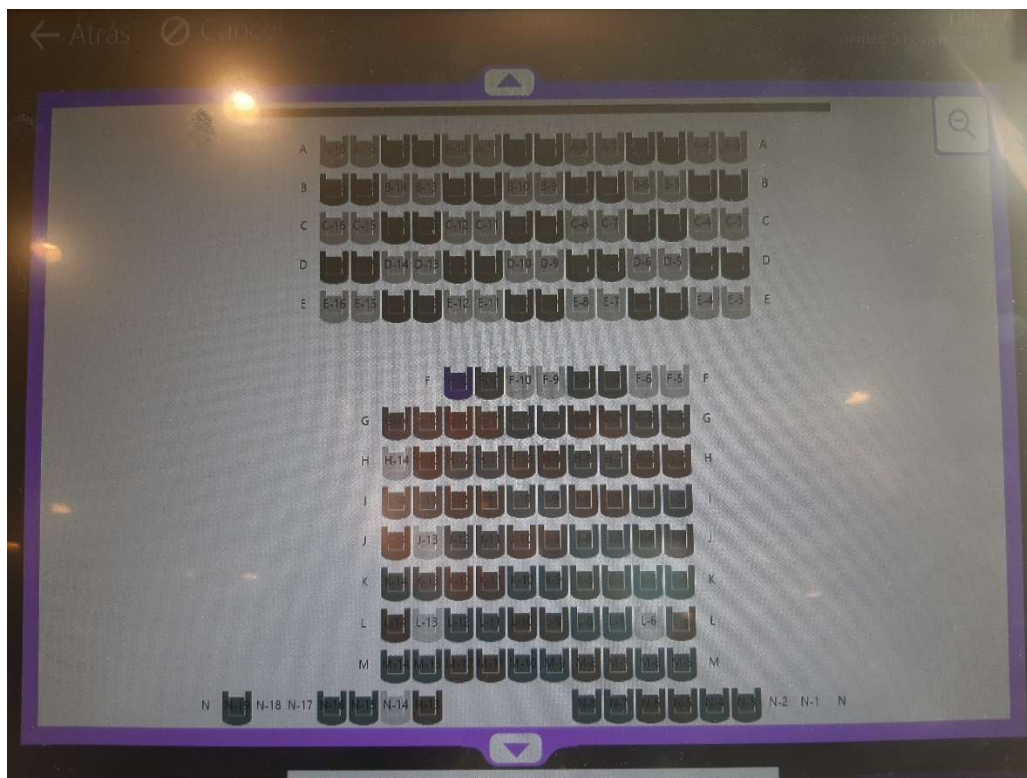

Quinto paso:

Deben seleccionar la butaca y colocar Continuar