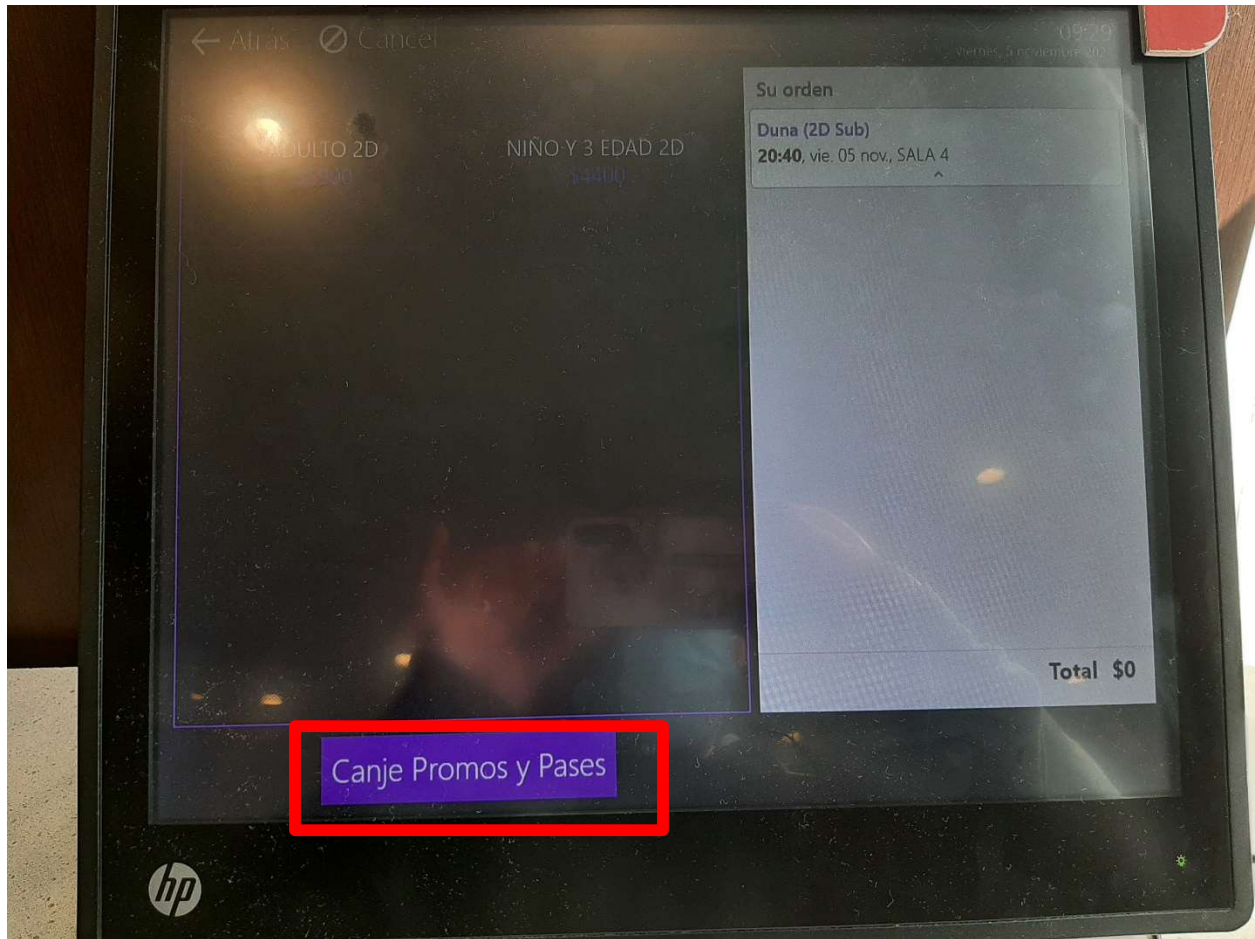

Primer paso:

Se debe seleccionar la película

Segundo paso:

Se debe seleccionar el horario

Tercer paso:

Se debe hacer clic en CANJE PROMOS Y PASES

Cuarto paso:

Se puede escanear el código o se puede ingresar manual para este método se debe seleccionar **INGRESE SU CODIGO MANUALMENTE**