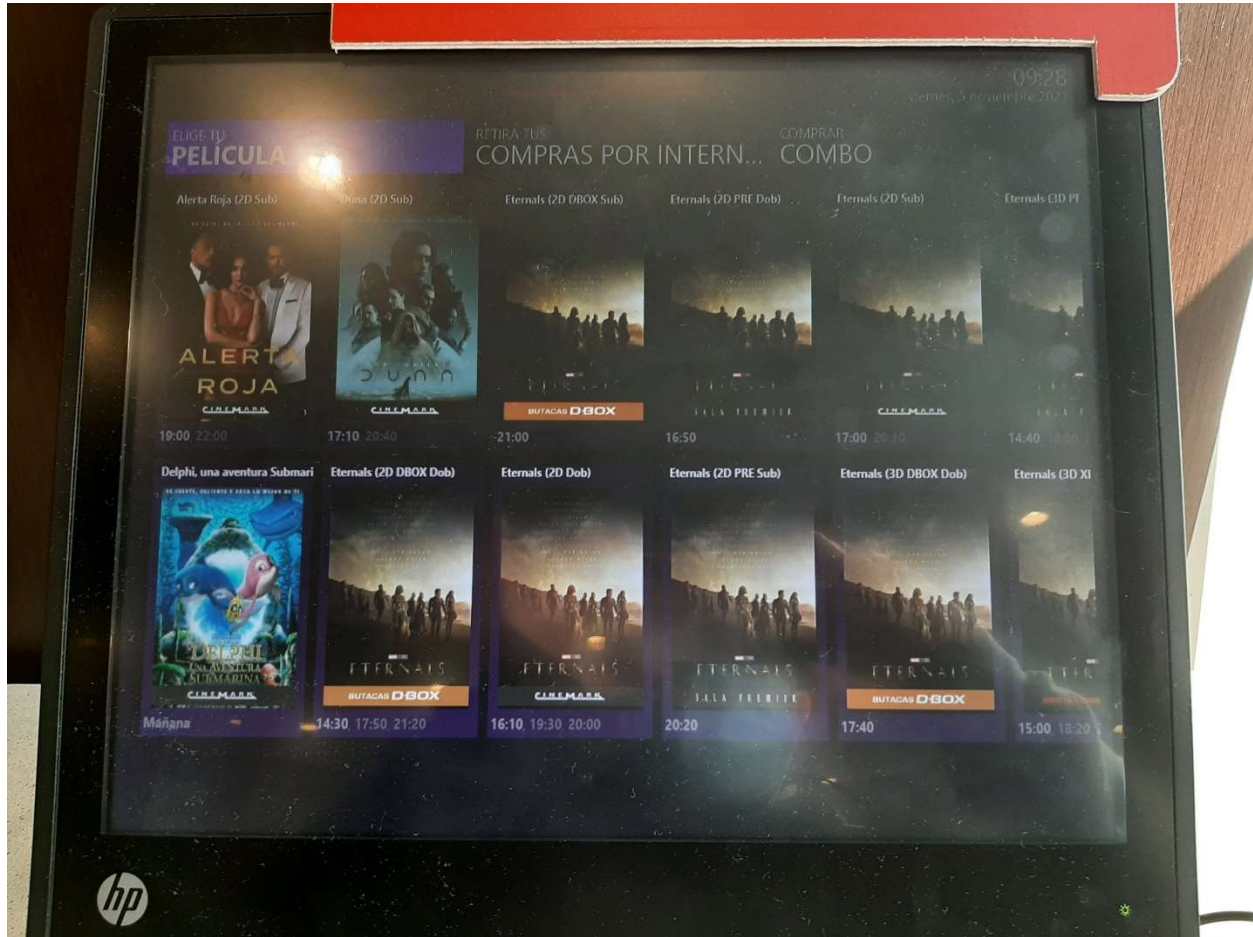

Primer paso:

Se debe seleccionar la película

Segundo paso:

Se debe seleccionar el horario

Tercer paso:

Se debe hacer clic en CANJE PROMOS Y PASES

Cuarto paso:

Se puede escanear el código o se puede ingresar manual para este método se debe seleccionar **INGRESE SU CODIGO MANUALMENTE**