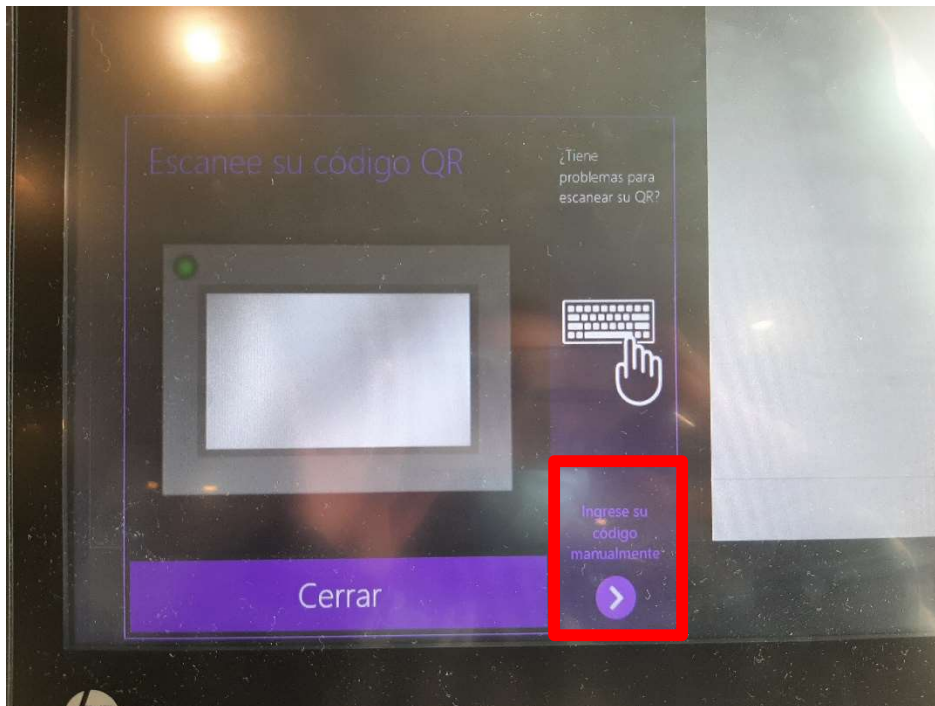

Primer paso:

Se debe seleccionar la película

Segundo paso:

Se debe seleccionar el horario

Tercer paso:

Se debe hacer clic en CANJE PROMOS Y PASES

Cuarto paso:

Se puede escanear el código o se puede ingresar manual para este método se debe seleccionar **INGRESE SU CODIGO MANUALMENTE**