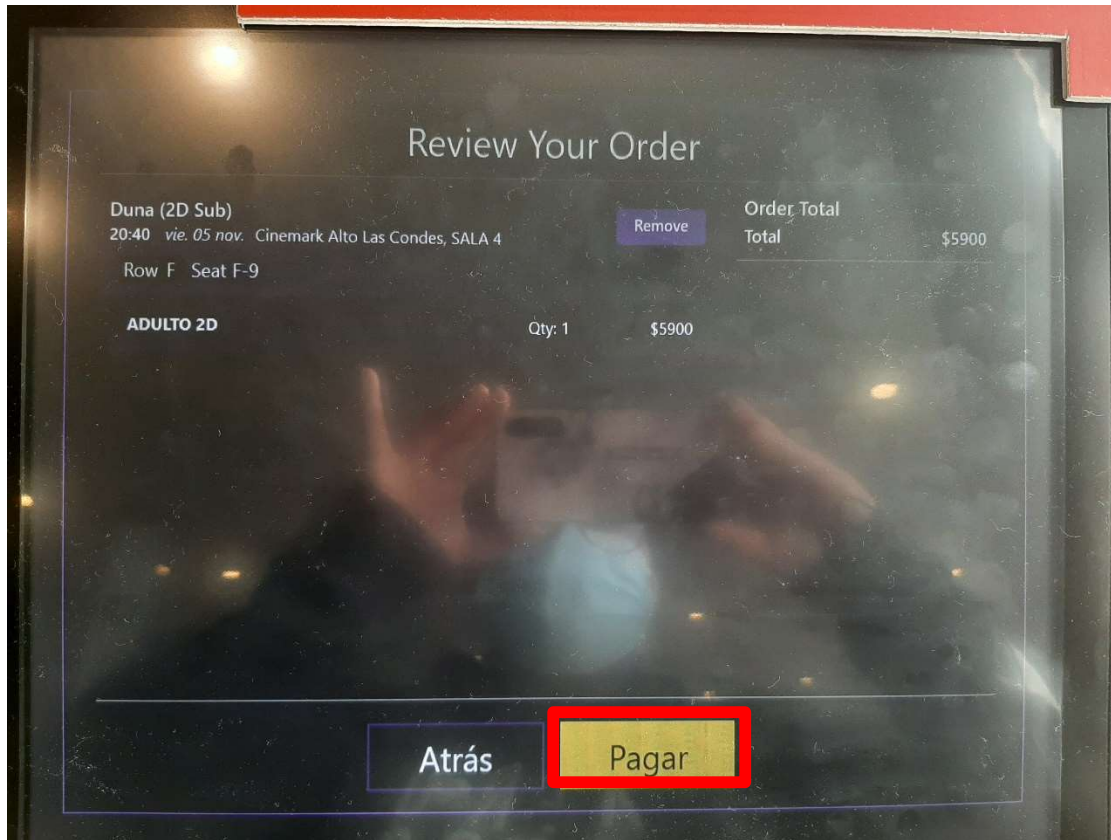

Ingresan el código, hacen clic en OK y continuar

Quinto paso:

Deben seleccionar la butaca y colocar Continuar

Sexto paso:

Se finaliza la compra

Canje en Boletería

Primer paso:

Debe presentar el código al Cajero