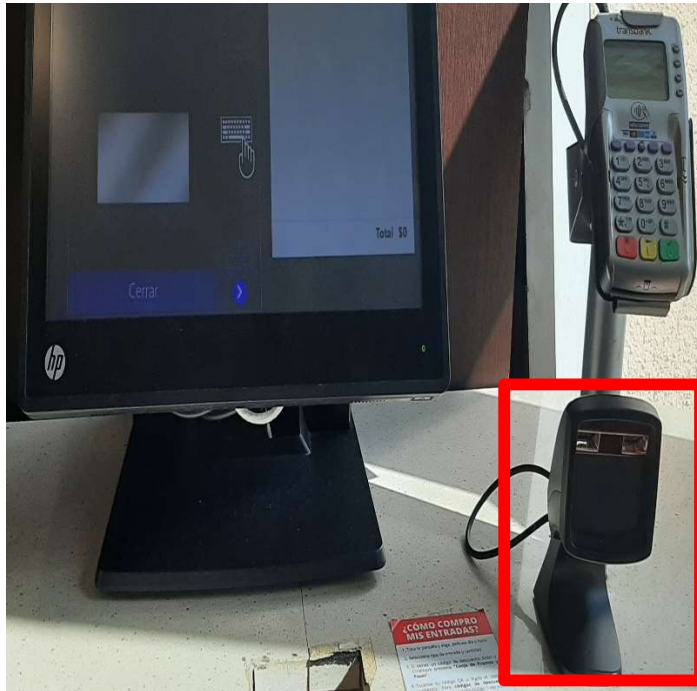

Primer paso:

Se debe seleccionar la película

Segundo paso:

Se debe seleccionar el horario

Tercer paso:

Se debe hacer clic en CANJE PROMOS Y PASES

Cuarto paso:

Se puede escanear el código o se puede ingresar manual para este método se debe seleccionar **INGRESE SU CODIGO MANUALMENTE**

Ingresan el código, hacen clic en OK y continuar

Quinto paso:

Deben seleccionar la butaca y colocar Continuar

Sexto paso:

Se finaliza la compra

Canje en Boletería

Primer paso:

Debe presentar el código al Cajero